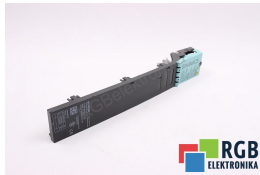

OSŁONA DO 6SL3120-2TE21-0AA3 SIEMENS ID15997

Używany SIEMENS 6SL3120-2TE21-0AA3
Sprzęt przetestowany i wyczyszczony.
24 miesiące gwarancji
Dedykowany kurier
Wysyłka w 24h

DANE TECHNICZNE

PRODUCENT	SIEMENS
MODEL	6SL3120-2TE21-0AA3
KATEGORIA	Obudowy serwonapędów i falowników
WAGA [KG]	1.0